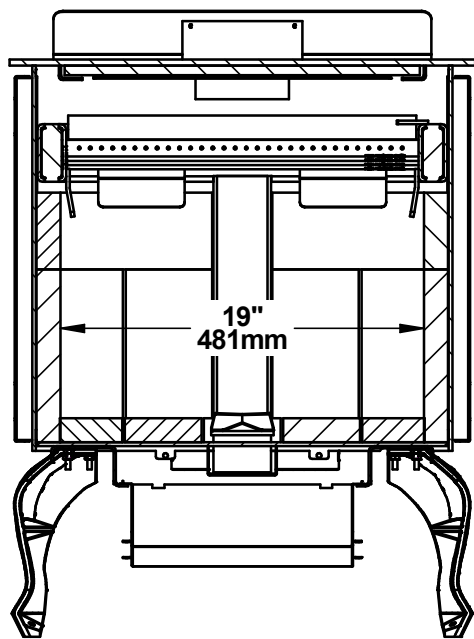

LEGEND III (DB03073)

PATTES EN FONTE / CAST IRON LEG

© 2019, FABRICANT DE POÊLES INTERNATIONAL INC. TOUS DROITS

RÉSERVÉS / ALL RIGHTS RESERVED

LEGEND III (DB03073)
 CHAMBRE À COMBUSTION / COMBUSTION CHAMBER
 © 2019, FABRICANT DE POÊLES INTERNATIONAL INC. TOUS DROITS
 RÉSERVÉS / ALL RIGHTS RESERVED