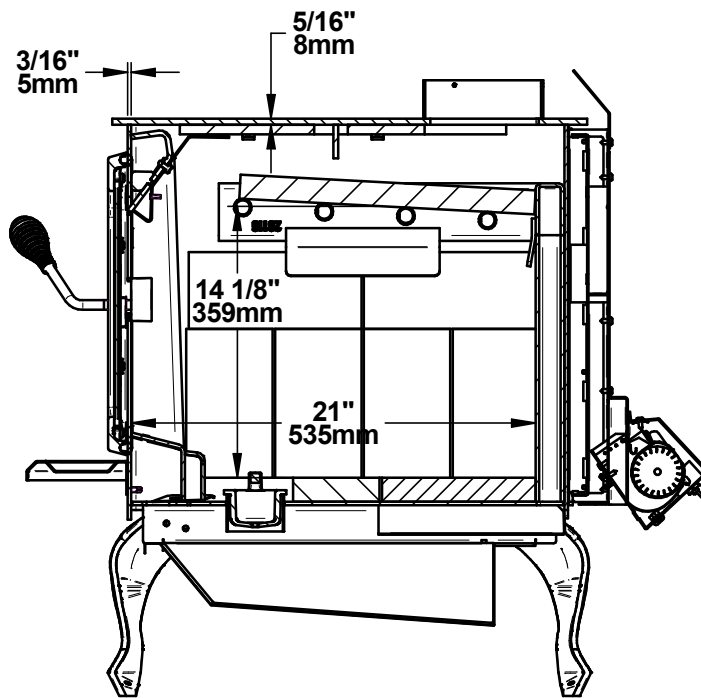

LEGEND III (DB03073)

PATTES EN FONTE / CAST IRON LEG

© 2019, FABRICANT DE POÊLES INTERNATIONAL INC. TOUS DROITS

RÉSERVÉS / ALL RIGHTS RESERVED

LEGEND III (DB03073)
 CHAMBRE À COMBUSTION / COMBUSTION CHAMBER
 © 2019, FABRICANT DE POÊLES INTERNATIONAL INC. TOUS DROITS
 RÉSERVÉS / ALL RIGHTS RESERVED