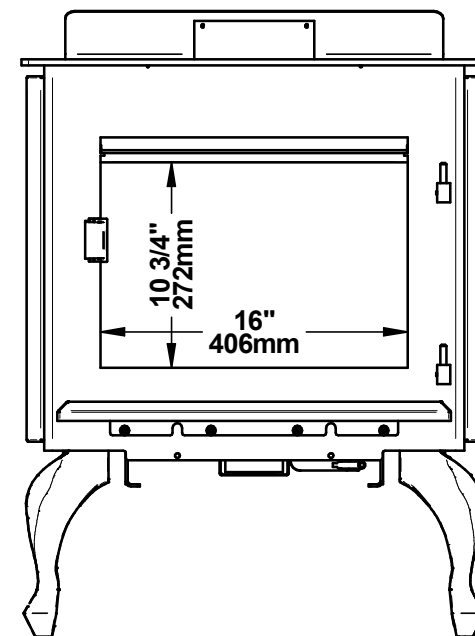

LEGEND III (DB03073)

PATTES EN FONTE / CAST IRON LEG

© 2019, FABRICANT DE POÊLES INTERNATIONAL INC. TOUS DROITS

RÉSERVÉS / ALL RIGHTS RESERVED

LEGEND III (DB03073)
 CHAMBRE À COMBUSTION / COMBUSTION CHAMBER
 © 2019, FABRICANT DE POÊLES INTERNATIONAL INC. TOUS DROITS
 RÉSERVÉS / ALL RIGHTS RESERVED